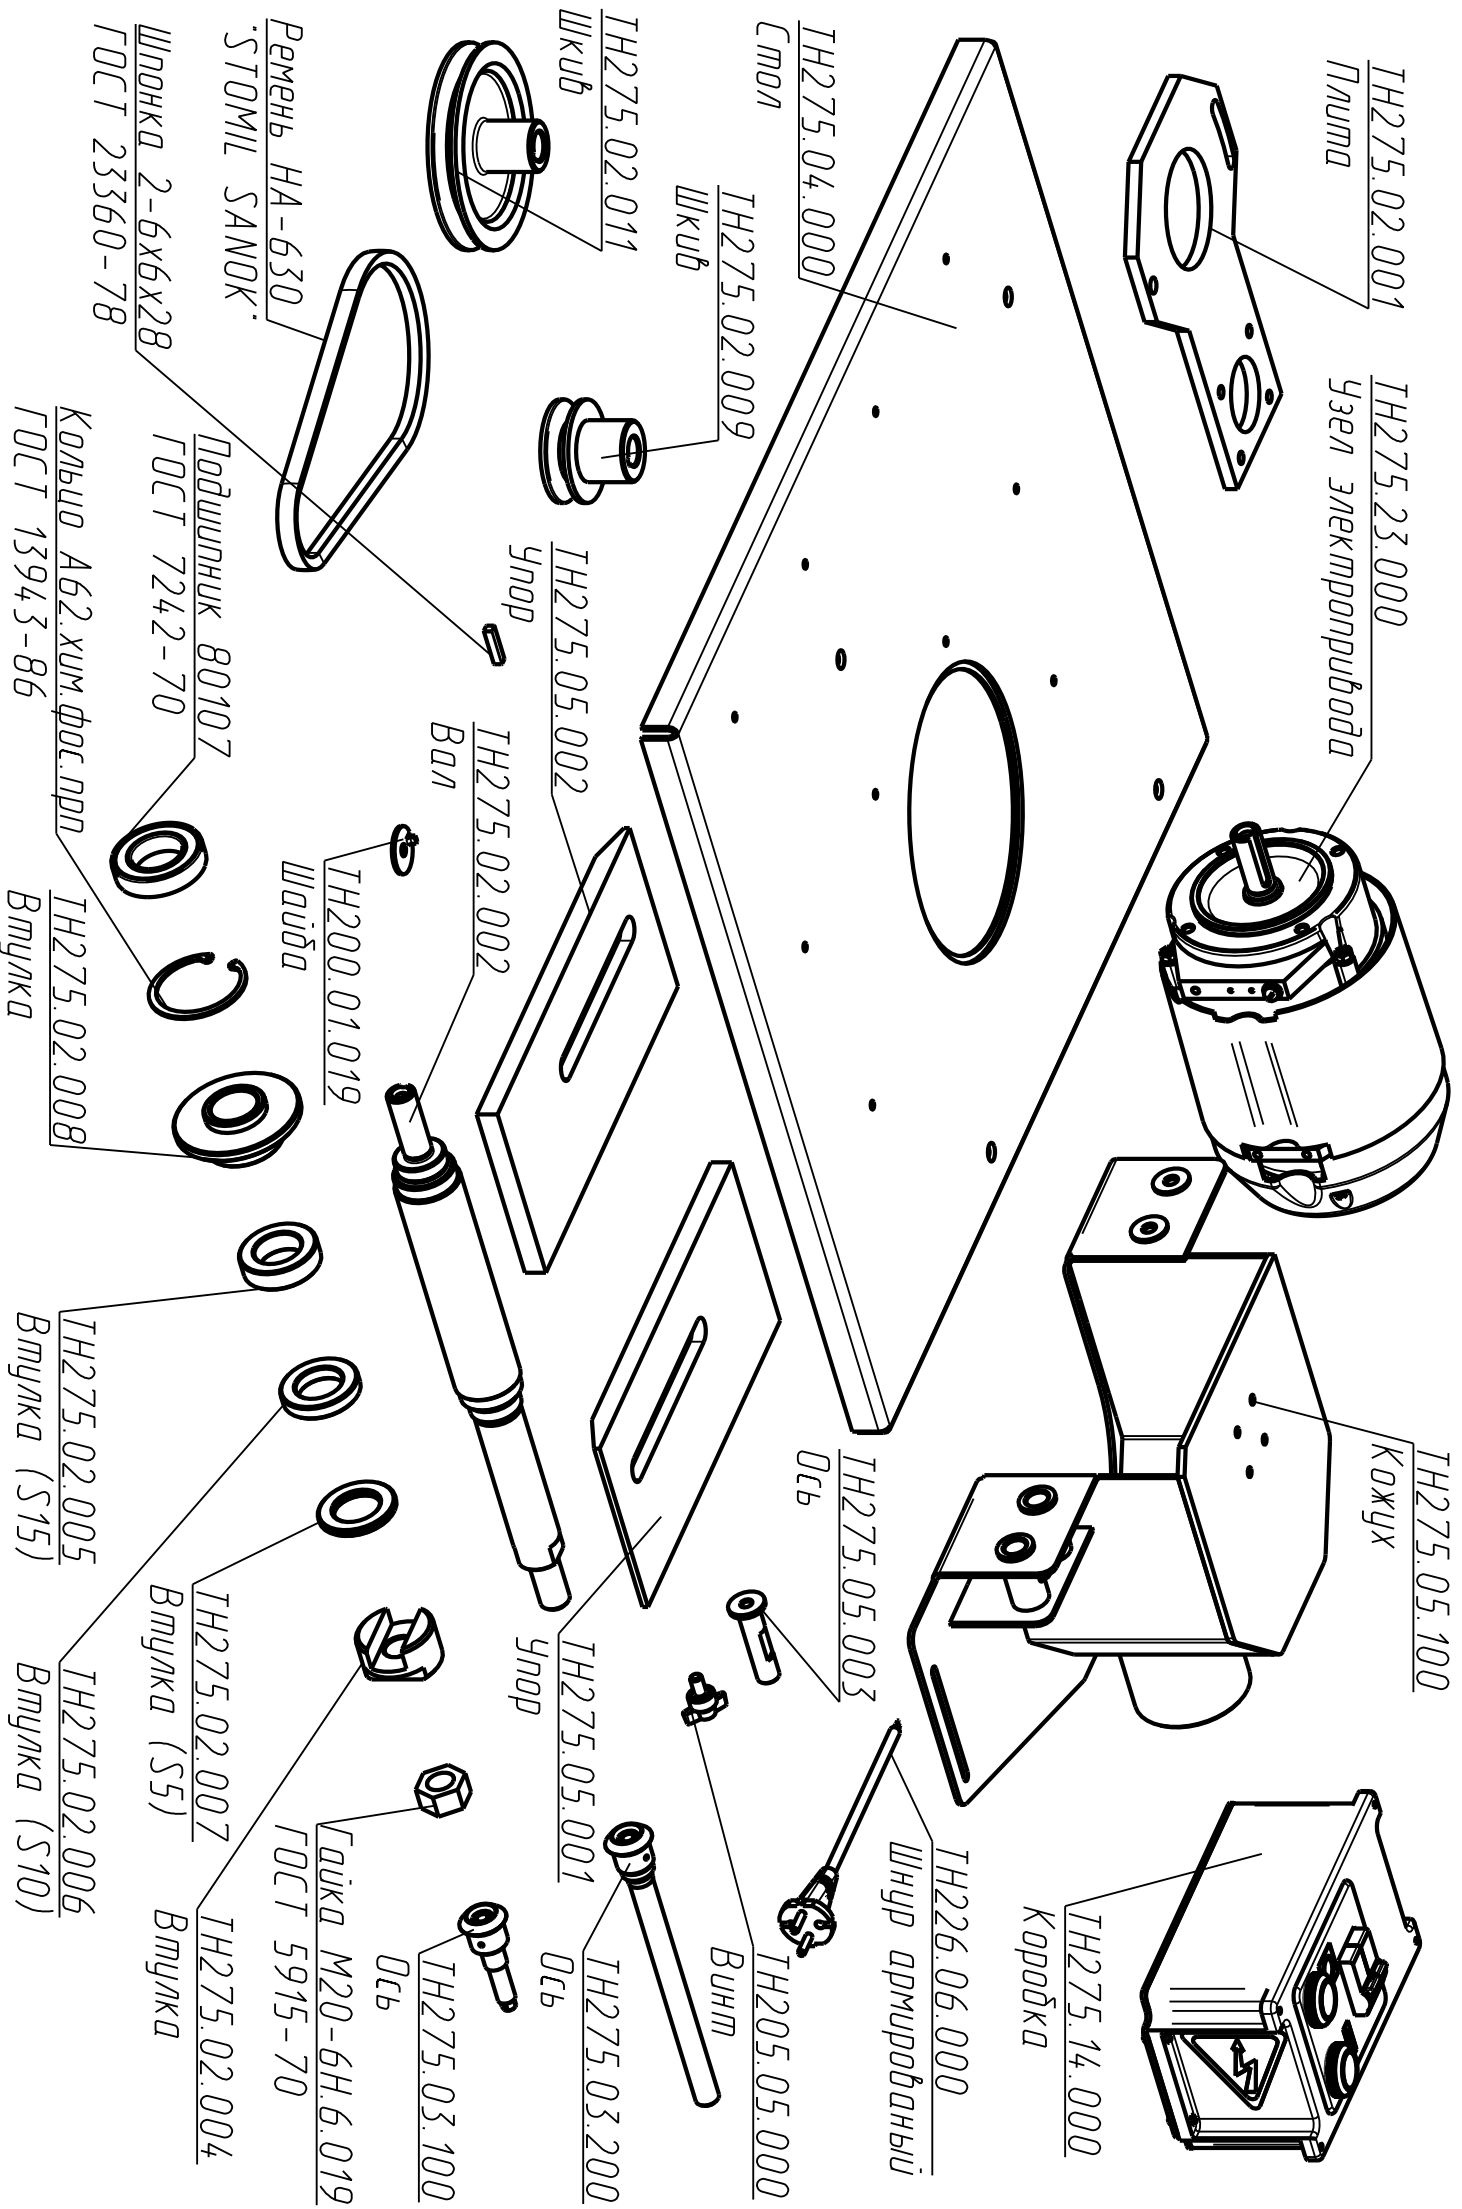

Станок фрезерный деревообрабатывающий бытового СФ-180 (ТН275)

Ремешь НА-630
STOMIL SANOK